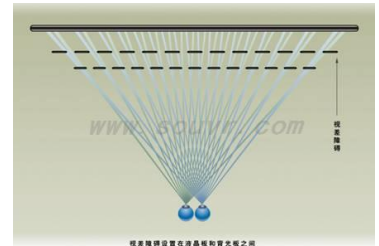

### Bolod BHD 57" 3D立体显示器 | 多视角裸眼立体显示器

- ▶ 无需任何辅助设备，裸眼即可观看到突出屏幕1.5米以上的立体图像
- ▶ 可在水平140度视角范围内自由观看，突破传统三维显示的空间局限
- ▶ 具有超强扩展性，可根据不同行业需要制定专业化的解决方案

Bolod系列自由立体显示器具有近乎完美的自由立体图像显示功能。它集成了立体视觉、立体显示、精密光学、微电子学、计算机和电视技术的最新研究成果，同时也是Bolod多项专利技术及专有技术的结晶。

### 技术特征

- 色彩、分辨率、亮度、对比度等核心参数均达到了国际领先水平
- 立体效果逼真、色彩鲜艳、视觉冲击力强大
- 无需任何辅助设备，裸眼即可观看到突出屏幕1.5米以上的立体图像
- 可在水平140度视角范围内自由观看，突破了传统三维显示方式的空间局限性
- 具有超强扩展性，可根据不同行业需要制定专业化的解决方案
- 高清立体画质
- 视觉无限冲击
- 博物馆、科技馆展示大型高端设备

规格	Bolod BHD 57" 3D立体显示器
分辨率(像素)：	1920x1080xRGB(HD)
LCD屏幕：	对角线57 英寸
显示区域：	1252.8(H) x 704.7(V)毫米
尺寸：	1357.8(W)x852.1(H)x492(D)毫米
3D视图：	8视图
最佳观看距离：	4.5米
长宽比：	16:9
色彩：	16.7M
亮度：	800cd/m <sup>2</sup>
对比度：	1900:1
重量(千克)：	63
信号输入：	DVI-D
电源：	100-240伏;50-60赫兹;410瓦